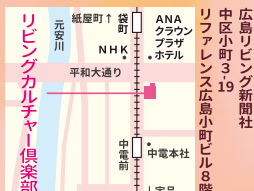

広島市中区 ひろしまドリミネーション2023

📍 平和大通りなどの広島市内中心部 🕒 令和5年11月17日(金)~令和6年1月3日(水) 🕒 17時30分~22時30分 ※初日のみ18時~22時30分(オープニングセレモニー開催のため) ☎️ 082-554-1813(平日9時~17時45分) ひろしまライトアップ事業実行委員会事務局事業推進本部

広島市佐伯区 花と光のページェント2023

📍 広島市植物公園 🕒 11月25日(土)・12月2日(土)・9日(土)・16日(土)・23日(土) 🕒 点灯時間=16時30分~20時(入園は19時30分まで) 💰 大人510円、65歳以上(公的証明書の提示が必要)170円、高校生(高校生相当年齢を含む)170円、中学生以下無料、※駐車料はホームページをご確認ください。☎️ 082-922-3600 広島市植物公園

広島市西区 KOI PLACE(コイプレ)

📍 広島電鉄西広島電停周辺 🕒 [第1回] 令和5年11月28日(火)~ [第2回] 令和5年12月26日(火)~令和6年1月下旬頃まで 🕒 17時頃~20時頃(予定)

廿日市市 新宮中央公園(けん玉公園)周辺

📍 新宮中央公園(けん玉公園)周辺 🕒 令和5年12月12日(火)~令和6年1月31日(水) ※12月12日(火)18時~点灯式が開催されます。

入会金無料

高齢者いきいき活動ポイント事業活動団体

毎日が充実! 見学・体験OK! ※全て要予約

リビングカルチャー倶楽部

Webでも他の講座をチェック♪

リビングカルチャー倶楽部では、大人から子どもまで受講いただける色々なジャンルの講座を開講しています。「始めてみたいな」と思う講座がきっと見つかるはず。

申し込みは電話か右記HPで
 Tel.082(569)9202
 (平日 10:00~18:30)

ごきん刺しのクリスマスフレーム

🕒 11/29(木) 10:00~12:00
 津軽地方の刺し子で、冬のおうち時間をステキにするミニフレームを作ります。
 ●2,200円(材料費別途)
 ●村井由美子さん

はじめての素描(デッサン)

🕒 12/7(木)~毎回木曜 13:00~15:00
 ひとりひとりの進度や要望に合わせてアドバイスします。火曜日もクラスもあり!
 ●14,960円(3カ月全8回)
 ●北原順子さん

1日講座

資格

発達支援教育士認定講座